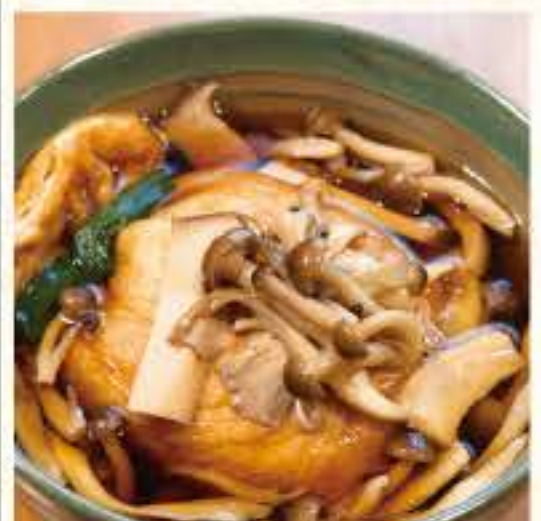

### 中華処 青天

MAP B-2 (東向商店街)

☎ 0742-25-2065

🕒 平日11:00~15:00 (LO14:30)

18:00~22:30 (LO21:45) 休 不定休

ガイド特典 『奈良の極上麻婆豆腐定食』  
注文の方、  
『杏仁豆腐』サービス  
(470円)  
有効期限2019.10.26~11.14

オススメは  
"巾着"うどんの列が先!  
正倉院展は  
やや空きの午後から

彩り巾着 1,250円

●キュービット 950円  
●カレー巾着 1,100円  
●子鹿うどん 900円  
※ご飯もとのセットあり