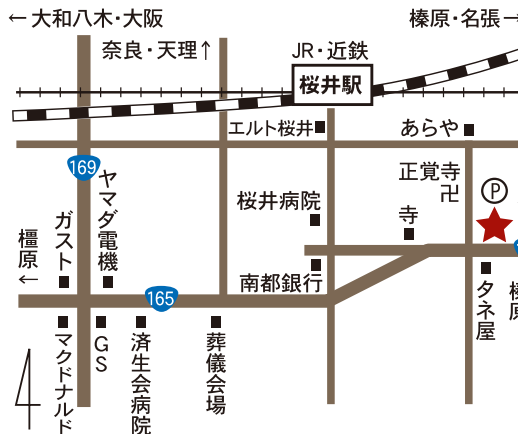

**金 プラチナ  
買取価格表**

**査定無料**

**0744-42-2215**

奈良県桜井市桜井1006

(桜井駅歩6分、R165沿い)  
営業時間/9:00~19:00 ※土曜のみ~17:00  
定休日/日曜・祝日 駐車場/完備(2台)

R165沿い信号カドの店  
**わきもと質店**

JCBギフト券  
5,000円分  
プレゼント

詳細はP43をチェック!